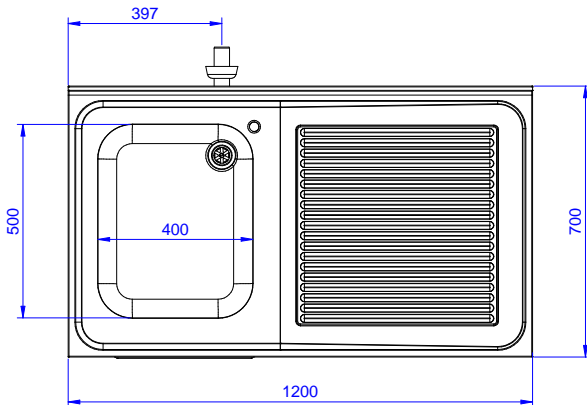

Lyhyt spesifikaatio

Kapp. Nro. _____

Allaskaappi on valmistettu kokonaan ruostumattomasta teräksestä. 50mm paksussa työtasossa on ylivuotosuoja ja äänenvaimennus. Tason takareunassa 100mm korotus. Valutustaso mahdollistaa astioiden kuivauksen. Työtason alla paikka pöydänalusastianpesukoneelle. Äänivaimennettu saranoitu ovi. Korkeusäädettävät neliskulmaiset 40x40mm jalat. Altaassa ylivuotosuoja ja poistoaukko.

Ominaisuudet

- Pöytä testattu vakaaksi, tukevaksi ja luotettavaksi

Rakenne

- työtaso on valmistettu 304 AISI ruostumattomasta teräksestä, siinä on taitetut reunat ja se on äänitaimennettu
- Vahvistettu sivu- ja takapaneeli 304 AISI ruostumatonta terästä
- 200mm korkeat ja 54mm halkaisijaltaan olevat jalat 304 AISI ruostumatonta terästä. Voidaan säätää -50/+30mm
- Teräksinen sisärunko takaa erityisen vahvuuden
- Valutustaso mahdollistaa astioiden kuivauksen
- 100mm korkea takareunan korotus on ihanteellinen sijoituksessa seinän viereen
- Valmistettu kokonaan ruostumattomasta teräksestä.
- Valutustason alapuolella tila pöydänalusastianpesukoneelle
- Äänivaimennetut saranoidut ovet ja 304 AISI ruostumatonta terästä olevat saranat
- Laaja valikoima hanoja moneen käyttötarkoitukseen

Lisävarusteet

- Esipesusuihku kaksiotehanalla PNC 855315
ja painettavalla käsisuihkulla
- Esipesusuihku, pitkävarsinen PNC 855324
hana
- Hajulukko 2", muovia PNC 895313

HYVÄKSYNTÄ: _____

Edestä

Sivulta

D = Poisto

Päältä

Poisto

poiston sijainti

132928 (MARMDXN)

Oikea

Avaintieto

Kaapin leveys:	1145 mm
Kaapin syvyys:	645 mm
Kaapin korkeus:	385 mm
Ulkomitat, leveys:	1200 mm
Ulkomitat, syvyys:	700 mm
Ulkomitat, korkeus:	1000 mm
Korotus, korkeus:	100 mm
Korotus, syvyys:	13 mm
Korotus, säde:	R=10
Kulhojen lukumäärä:	1
Kulhon mitat:	400x500xH300
Ovien lukumäärä ja tyyppi:	1 Itsestään sulkeutuva
Työtason paksuus:	50 mm
Nettopaino:	55 kg