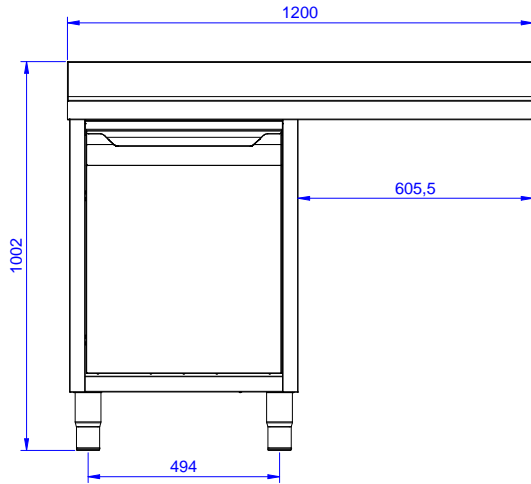

Sivulta

Edestä