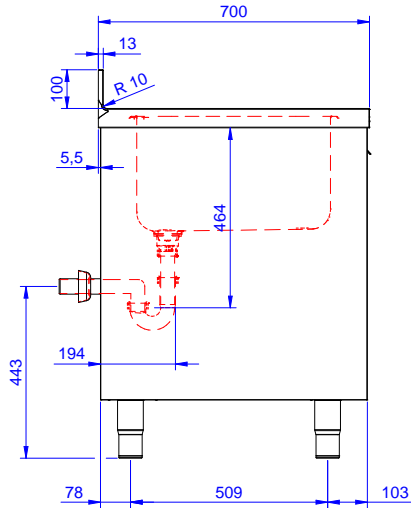

Lyhyt spesifikaatio

Kapp. Nro. _____

Allaskaappi on valmistettu kokonaan ruostumattomasta teräksestä. 50mm paksussa työtasossa on ylivuotosuoja ja äänenvaimennus. Tason takareunassa 100mm korotus. Valutustaso mahdollistaa astioiden kuivauksen. Työtason alla paikka pöydänalusastianpesukoneelle. Äänivaimennettu saranoitu ovi. Korkeusäädettävät neliskulmaiset 40x40mm jalat. Altaassa ylivuotosuoja ja poistoaukko.

Ominaisuudet

- Pöytä testattu vakaaksi, tukevaksi ja luotettavaksi

Rakenne

- työtaso on valmistettu 304 AISI ruostumattomasta teräksestä, siinä on taitetut reunat ja se on äänitaimennettu
- Vahvistettu sivu- ja takapaneeli 304 AISI ruostumatonta terästä
- 200mm korkeat ja 54mm halkaisijaltaan olevat jalat 304 AISI ruostumatonta terästä. Voidaan säätää -50/+30mm
- Teräksinen sisärunko takaa erityisen vahvuuden
- Valutustaso mahdollistaa astioiden kuivauksen
- 100mm korkea takareunan korotus on ihanteellinen sijoituksessa seinän viereen
- Valmistettu kokonaan ruostumattomasta teräksestä.
- Valutustason alapuolella tila pöydänalusastianpesukoneelle
- Äänivaimennetut saranoidut ovet ja 304 AISI ruostumatonta terästä olevat saranat
- Laaja valikoima hanoja moneen käyttötarkoitukseen

Lisävarusteet

- Esipesusuihku kaksiotehanalla PNC 855315
ja painettavalla käsisuihkulla
- Esipesusuihku, pitkävarsinen PNC 855324
hana
- Hajulukko 2", muovia PNC 895313

HYVÄKSYNTÄ: _____

Edestä

Sivulta

D = Poisto

Päältä

Poisto

poiston sijainti

132928 (MARMDXN)

Oikea

Avaintieto

Kaapin leveys:	1145 mm
Kaapin syvyys:	645 mm
Kaapin korkeus:	385 mm
Ulkomitat, leveys:	1200 mm
Ulkomitat, syvyys:	700 mm
Ulkomitat, korkeus:	1000 mm
Korotus, korkeus:	100 mm
Korotus, syvyys:	13 mm
Korotus, säde:	R=10
Kulhojen lukumäärä:	1
Kulhon mitat:	400x500xH300
Ovien lukumäärä ja tyyppi:	1 Itsestään sulkeutuva
Työtason paksuus:	50 mm
Nettopaino:	55 kg